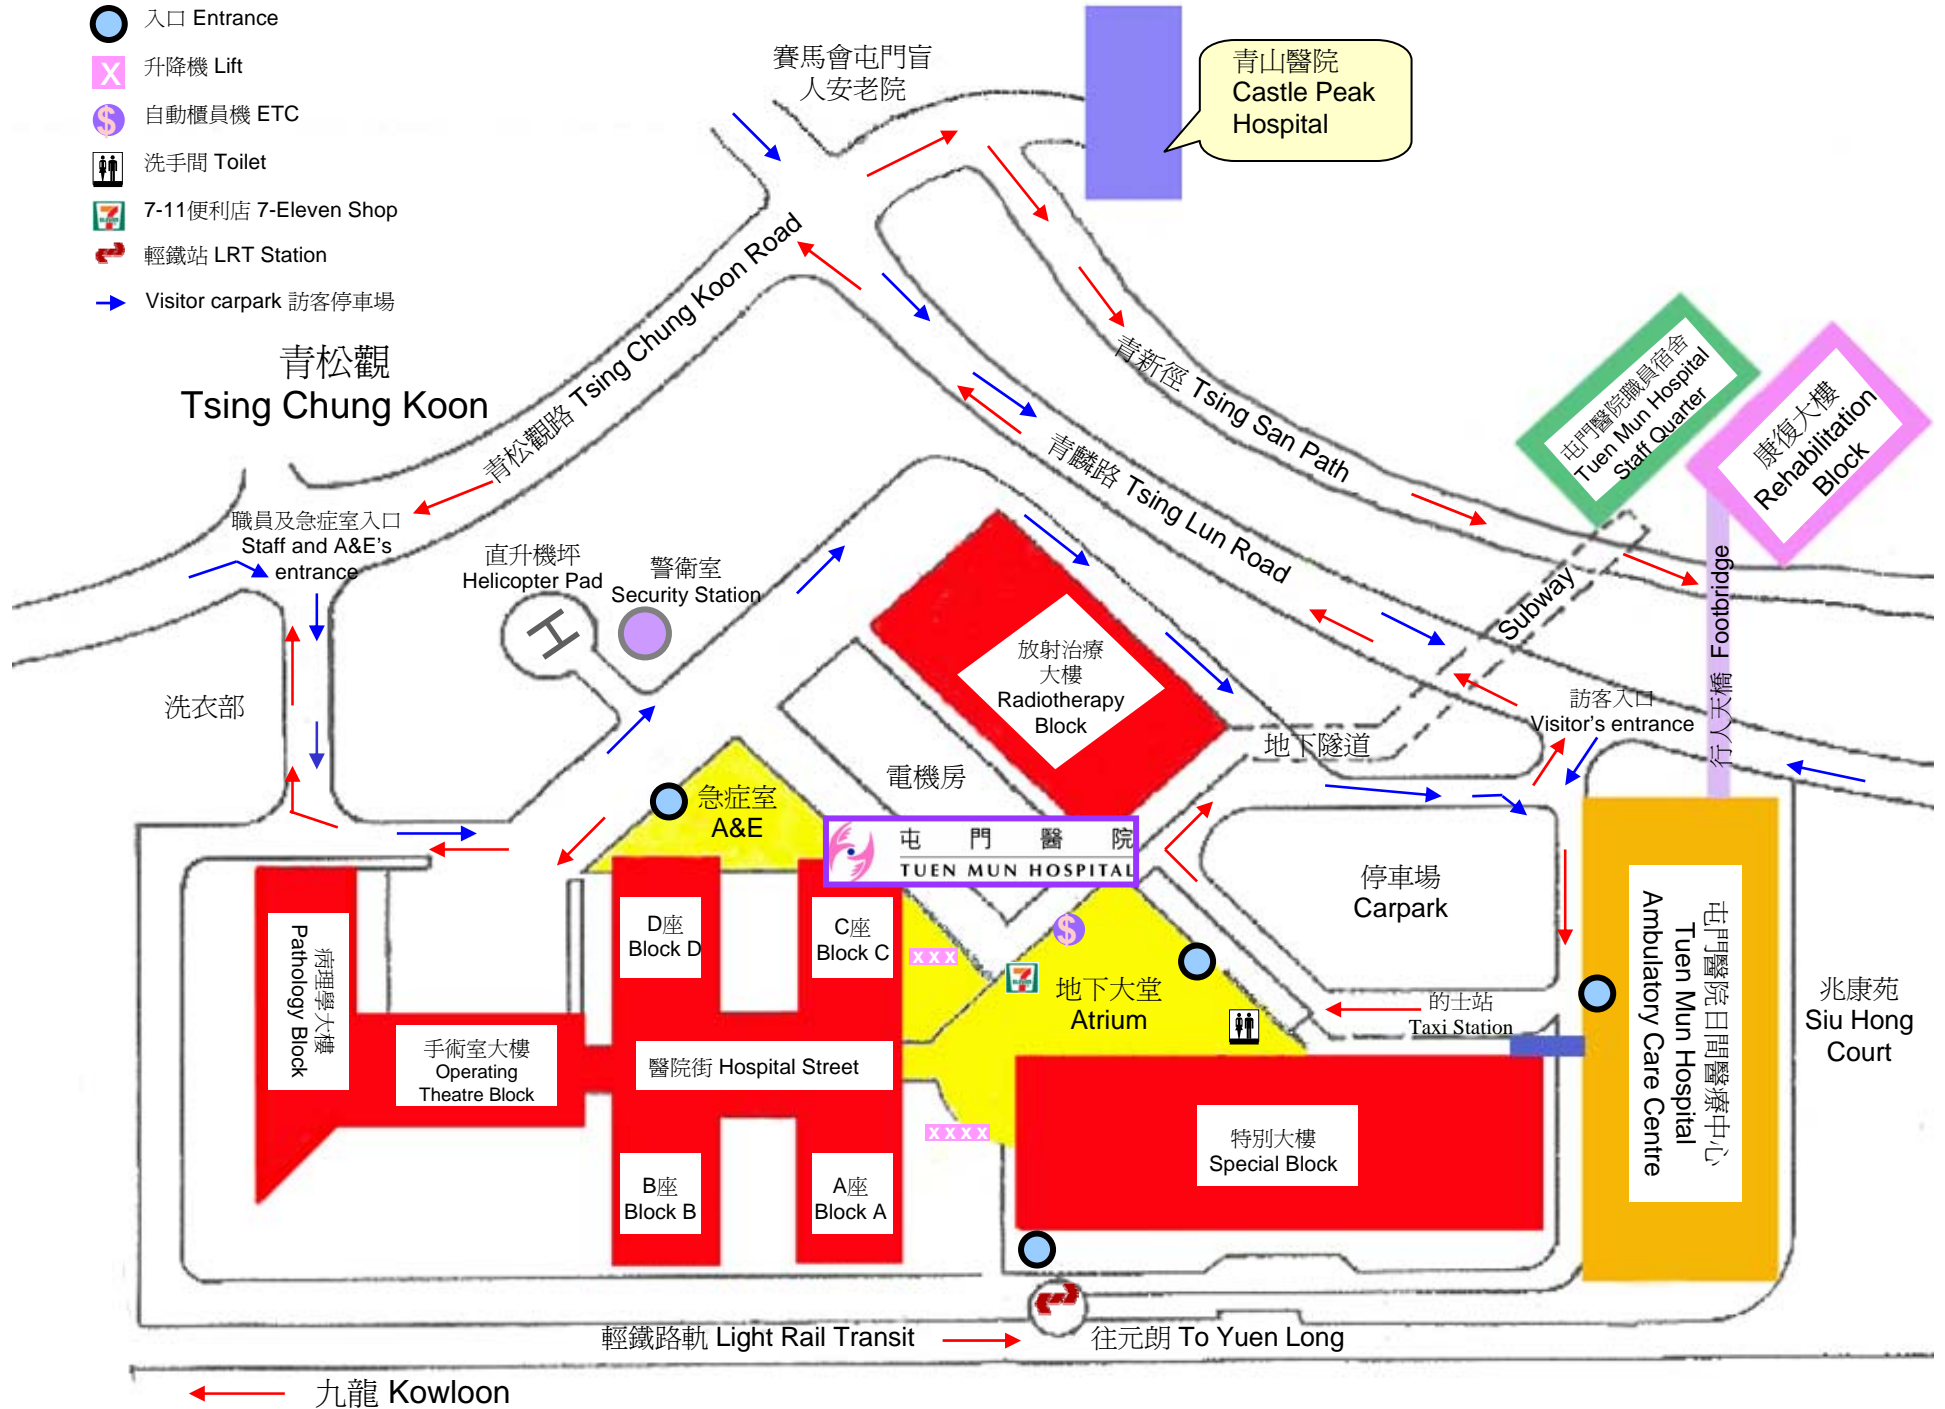

-  入口 Entrance
-  升降機 Lift
-  自動櫃員機 ETC
-  洗手間 Toilet
-  7-11便利店 7-Eleven Shop
-  輕鐵站 LRT Station
-  Visitor carpark 訪客停車場

← 九龍 Kowloon

→ 往元朗 To Yuen Long